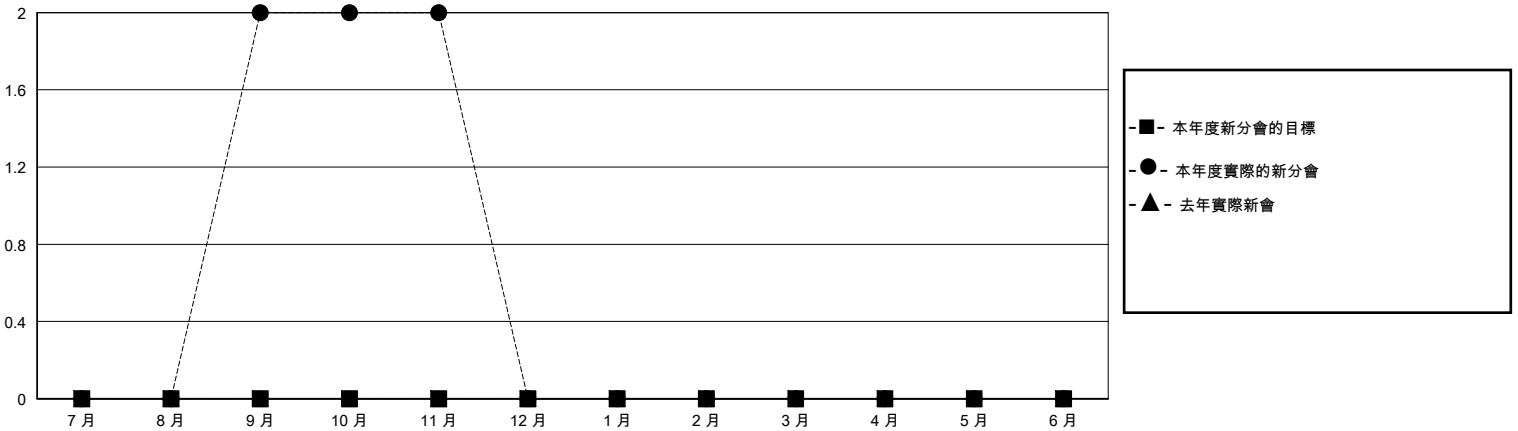

MONTHLY MEMBERSHIP PROGRESS REPORT

District 300C 3

Results as of: 11/30/2023

GMT:

地點 REP OF CHINA

GMT憲章區

分會				位會員@每位須繳			
成果 2023-2024				成果 2023-2024			
季	新分會目標	新會	會員流失的分會	季	會員淨增長目標	實際會員增長數	實際退會會員 (包括轉會)
7月/8月/9月	0	2	0	7月/8月/9月	0	325	10
10月/11月/12月	0	0	0	10月/11月/12月	0	19	0
1月/2月/3月	0	0	0	1月/2月/3月	0	0	0
4月/5月/6月	0	0	0	4月/5月/6月	0	0	0

目標與實際新會累積

目標和實際會員累積

已取消的分會: 0

24 CLUBS OF 34 增添1位或以上的新會員

性別分佈

男 900 (58.86%)
女 629 (41.14%)

放棄的會員

[點擊這裡取得彙計會員數據](#)