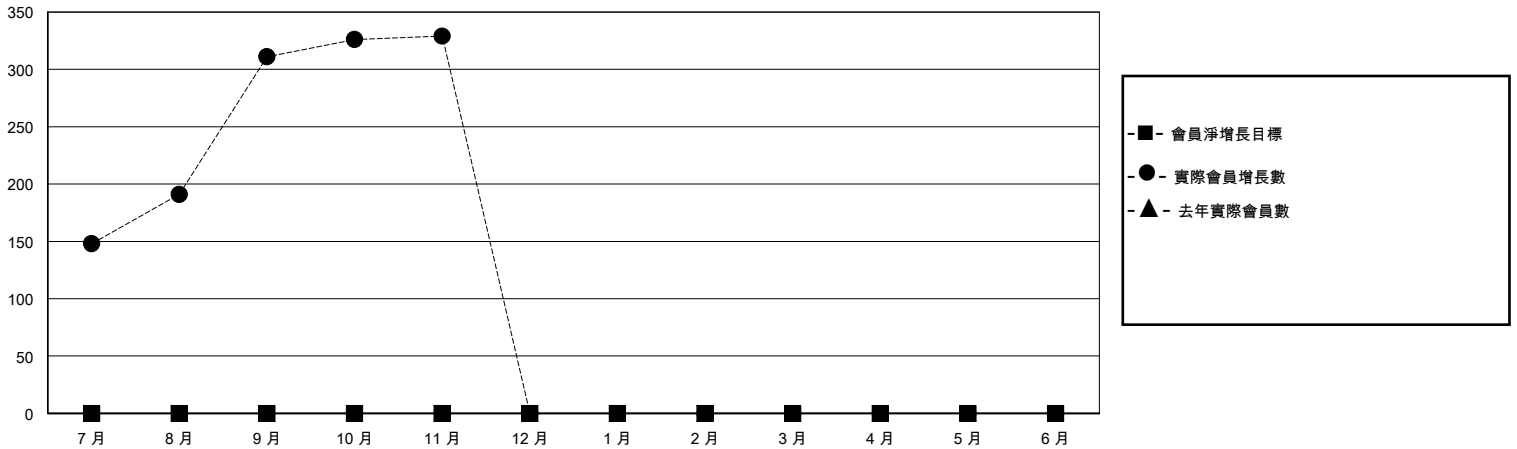

MONTHLY MEMBERSHIP PROGRESS REPORT

District 300C 3

Results as of: 11/30/2023

GMT:

地點 REP OF CHINA

GMT憲章區

分會				位會員@每位須繳			
成果 2023-2024				成果 2023-2024			
季	新分會目標	新會	會員流失的分會	季	會員淨增長目標	實際會員增長數	實際退會會員 (包括轉會)
7月/8月/9月	0	2	0	7月/8月/9月	0	325	10
10月/11月/12月	0	0	0	10月/11月/12月	0	19	0
1月/2月/3月	0	0	0	1月/2月/3月	0	0	0
4月/5月/6月	0	0	0	4月/5月/6月	0	0	0

目標與實際新會累積

目標和實際會員累積

已取消的分會: 0

24 CLUBS OF 34 增添1位或以上的新會員

性別分佈

男 900 (58.86%)
女 629 (41.14%)

放棄的會員

[點擊這裡取得彙計會員數據](#)